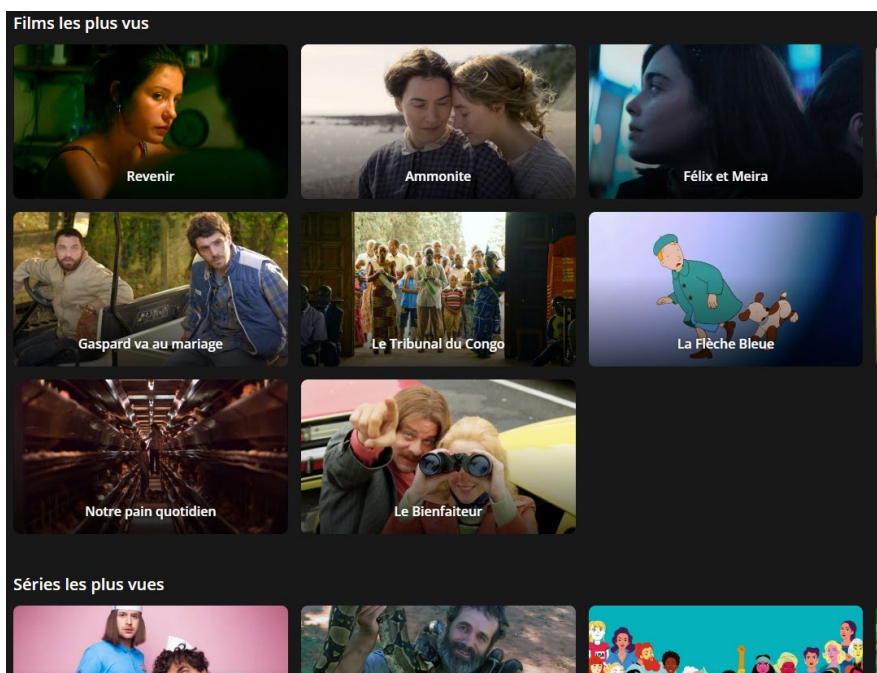

Trouvez également sur cette page des sélections :