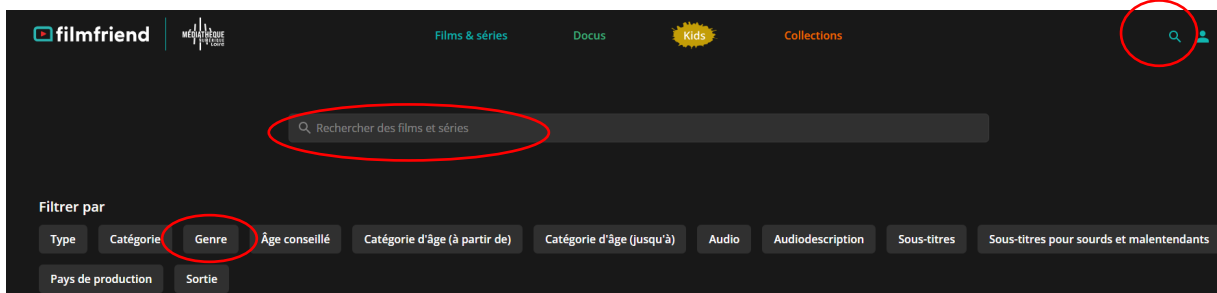

- **Regarder sur ordinateur**

Connectez-vous à la MNL.

Recherchez un titre ou cliquez sur la vignette d'un titre dans l'une de nos sélections :

Cliquez ensuite sur « Voir le film ».

**OU** cliquez sur « Accès direct filmfriend » pour faire une recherche directement dans le catalogue Filmfriend.

## Voir tout le catalogue

Films et séries, documentaires, programmes jeunesse...  
+ de 1 500 vidéos à découvrir !

AUDIO ▾

VIDÉO

Accès direct filmfriend

À partir de la page d'accueil, dans la partie centrale, découvrez les films mis en avant par filmfriend :

Choisissez une catégorie pour découvrir le catalogue :

Dans chaque catégorie, découvrez des sélections thématiques. Par exemple, pour la catégorie « Collections » :

En cliquant sur la loupe, vous pouvez sélectionner un filtre ou saisir un mot clé dans la barre de recherche :

Trouvez également sur cette page des sélections :

Choisissez votre film en cliquant sur la vignette. Repérez les conditions de visionnage, enregistrez le film dans votre watchlist, ou visionnez la bande-annonce :