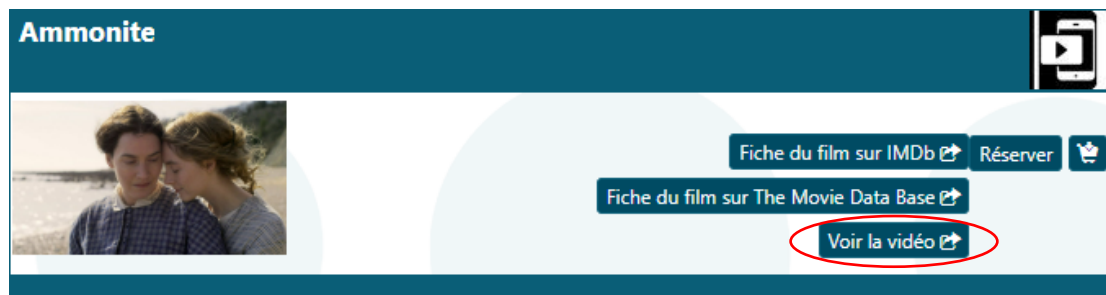

## Tuto Médiathèque Numérique de la Loire : regarder une vidéo

Vous avez accès à des vidéos en ligne en visionnage illimité, par le biais de filmfriend.

Vous pouvez les regarder soit sur le site, soit dans l'application Médiathèque numérique, soit sur un écran TV, en ligne ou hors ligne. Pour toutes les questions portant sur les modes de visionnage, se référer ici : [Questions fréquemment posées - filmfriend | Médiathèque numérique de la Loire](#)

- **Regarder sur ordinateur**

Connectez-vous à la MNL.

Recherchez un titre ou cliquez sur la vignette d'un titre dans l'une de nos sélections :

Cliquez ensuite sur « Voir le film ».

**OU** cliquez sur « Accès direct filmfriend » pour faire une recherche directement dans le catalogue Filmfriend.