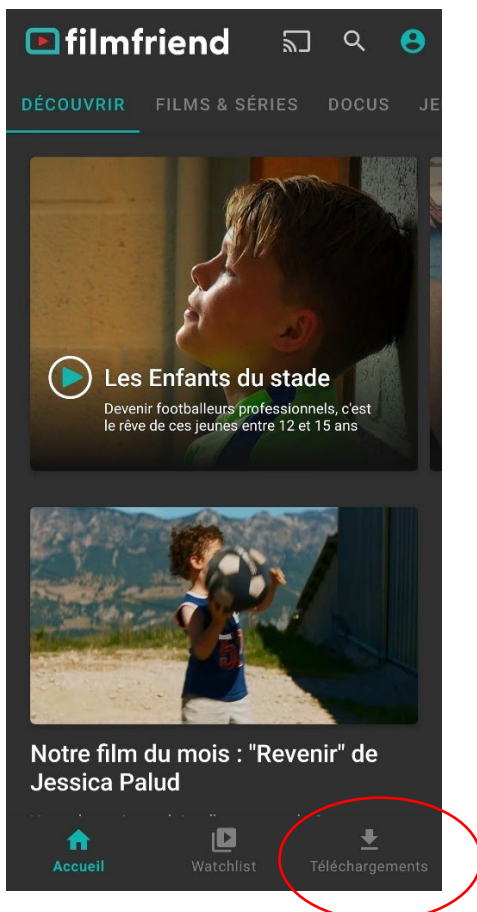

Vous pouvez visionnez en streaming ou télécharger.

Retrouvez le film téléchargé dans « Téléchargements » en bas de l'écran :