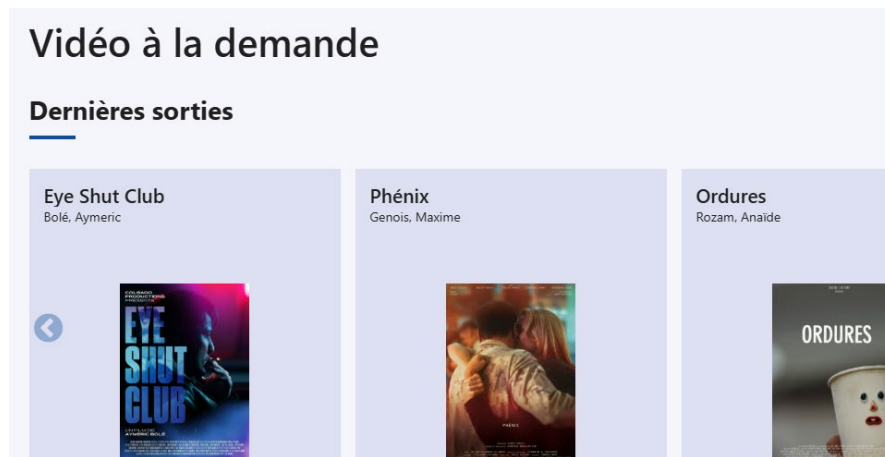

## Tuto Médiathèque Numérique de la Loire : regarder une vidéo

Vous avez accès à des vidéos en ligne en visionnage illimité, par le biais de filmfriend.

Vous pouvez les regarder soit sur le site, soit dans l'application Médiathèque numérique, soit sur un écran TV, en ligne ou hors ligne. Pour toutes les questions portant sur les modes de visionnage, se référer ici : [Questions fréquemment posées - filmfriend | Médiathèque numérique de la Loire](#)

- **Regarder sur ordinateur**

Connectez-vous à la MNL.

Recherchez un titre ou cliquez sur la vignette d'un titre dans l'une de nos sélections :

Cliquez ensuite sur « Voir le film ».

**OU** cliquez sur « Accès direct filmfriend » pour faire une recherche directement dans le catalogue Filmfriend.