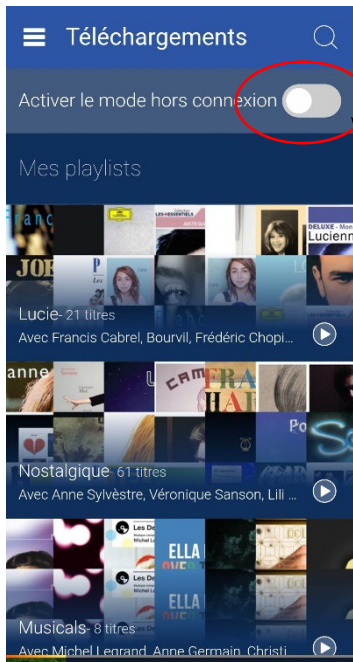

Accès à vos playlists et à vos musiques téléchargées

Cliquer ici pour passer en hors connexion