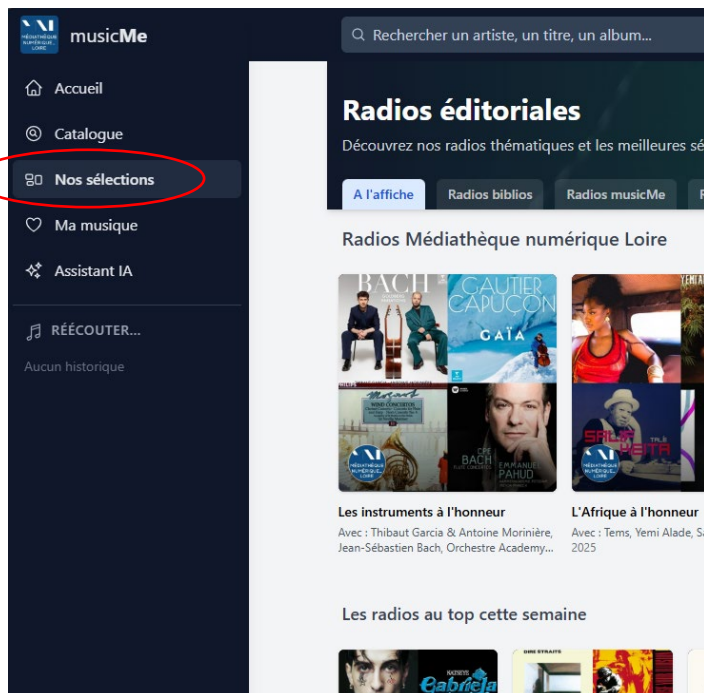

### Les radios de la MNL

En étant connecté à la MNL, faites une recherche catalogue :

Retrouvez les résultats dans la partie basse de la page :

Genre n

- Ambianc
- Classiqu
- Country
- Electro, I
- Enfants
- Hard Roc
- Jazz, Blu

Cliquez sur la vignette de votre choix pour une redirection vers le site MusicMe.

OU depuis la page « Audio », cliquez sur « Accès direct MusicMe » :

Quand vous cliquez sur « Ma musique », vous avez accès aux playlists que vous avez créées ; vous pouvez en créer. Vous pouvez aussi ajouter vos artistes ou albums préférés.

Retrouvez toutes les radios dans « Nos sélections » :

Avec l'assistant IA, créez une sélection à partir d'une thématique et créez une playlist :

- **Écouter à partir de l'application**

Connectez-vous sur le site de la MNL.

Dans l'onglet « Audio », « Musique », cliquez sur « Accès direct MusicMe ».