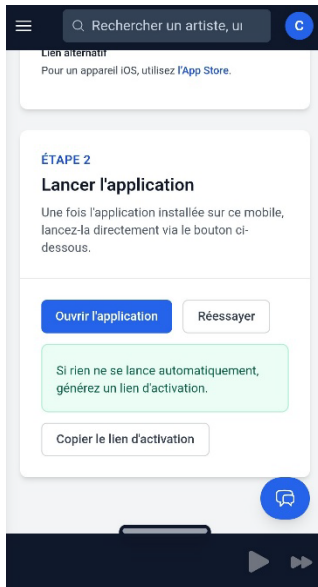

Quand vous cliquez sur « Ma musique », vous avez accès aux playlists que vous avez créées ; vous pouvez en créer. Vous pouvez aussi ajouter vos artistes ou albums préférés.

Retrouvez toutes les radios dans « Nos sélections » :

Avec l'assistant IA, créez une sélection à partir d'une thématique et créez une playlist :

- **Écouter à partir de l'application**

Connectez-vous sur le site de la MNL.

Dans l'onglet « Audio », « Musique », cliquez sur « Accès direct MusicMe ».

Dans MusicMe, cliquez sur « Ouvrir dans l'appli » :

Puis installez l'application :

Puis, à partir du site, cliquez sur « Ouvrir l'application » :

La redirection est automatique. La connexion sera possible directement *via* l'application les fois suivantes.