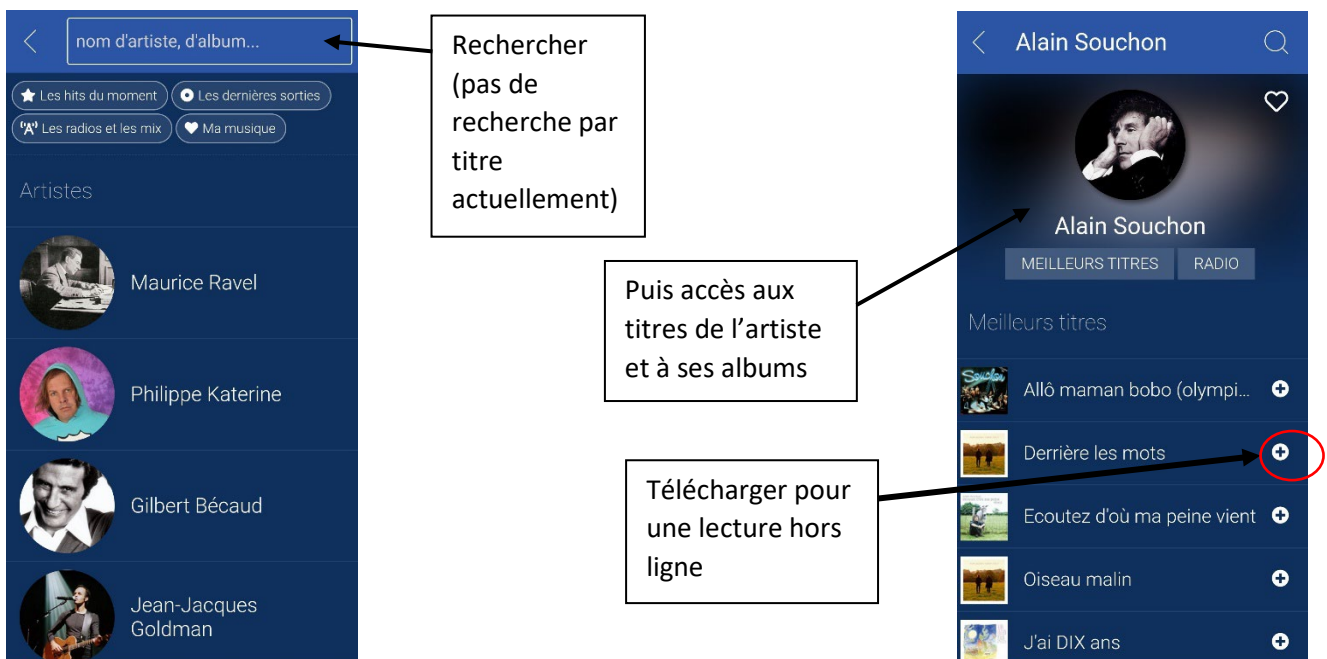

### MusicMe

- + de 3,6 millions de titres, toutes les majors et 760 labels en écoute gratuite et téléchargement illimité !

[Accès direct MusicMe](#)

- cliquez sur votre initiale, puis sur « Appli mobile » :

- demandez un lien d'activation sur votre e-mail :

**ÉTAPE 2**

**Ouvrez le lien d'activation sur votre téléphone**

Saisissez ci-dessous votre adresse e-mail pour recevoir un lien d'activation, ou copiez le lien pour l'envoyer par un autre canal.

Ouvrez ensuite **ce lien sur votre téléphone pour lancer l'application** et activer votre session.

---

Adresse e-mail

Recevoir le lien d'activation Copier le lien

Accès à vos playlists et à vos musiques téléchargées