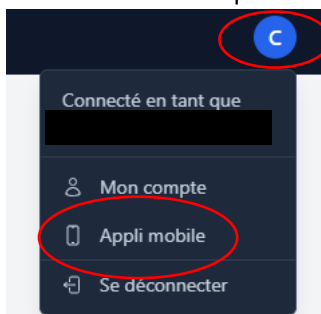

Voir tout le catalogue

MusicMe

- + de 3,6 millions de titres, toutes les majors et 760 labels en écoute gratuite et téléchargement illimité !

[Accès direct MusicMe](#)

- cliquez sur votre initiale, puis sur « Appli mobile » :