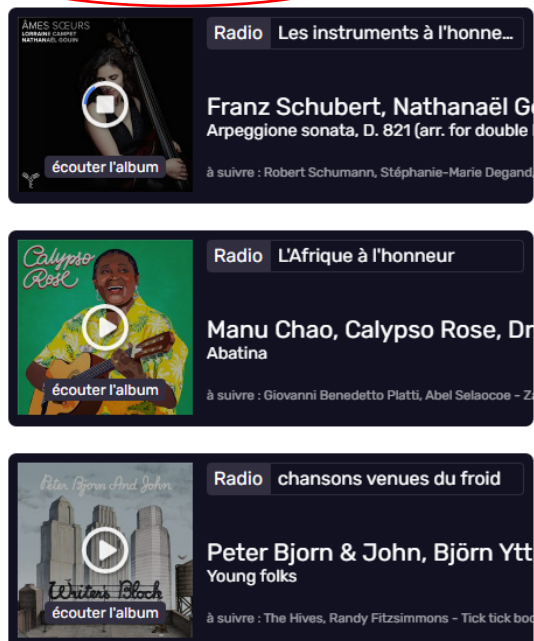

## Tuto Médiathèque numérique de la Loire : écouter de la musique sur MusicMe

Écoutez de la musique en ligne et profitez de vos playlists hors ligne sur l'application !

L'accès est illimité.

Vous pouvez écouter soit sur le site de la MNL, soit dans l'application MusicMe.

- Écouter à partir du site de la MNL

Sans être connecté à la MNL, découvrez des artistes à partir de sélections proposées par nos bibliothécaires sous forme de « radios » :

### Les radios de la MNL

En étant connecté à la MNL, faites une recherche catalogue :

Retrouvez les résultats dans la partie basse de la page :