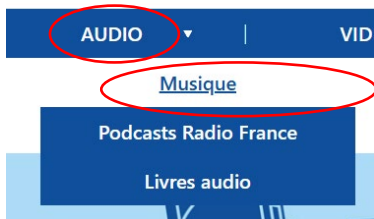

Quand vous cliquez sur « Ma musique », vous avez accès aux playlists que vous avez créées ; vous pouvez en créer. Vous pouvez aussi ajouter vos artistes ou albums préférés.

Retrouvez toutes les radios dans « Nos sélections » :

Avec l'assistant IA, créez une sélection à partir d'une thématique et créez une playlist :

- **Écouter à partir de l'application**

Connectez-vous sur le site de la MNL.

Dans l'onglet « Audio », « Musique », cliquez sur « Accès direct MusicMe ».

Dans MusicMe, cliquez sur « Ouvrir dans l'appli » :

Puis installez l'application :

Puis, à partir du site, cliquez sur « Ouvrir l'application » :

La redirection est automatique. La connexion sera possible directement *via* l'application les fois suivantes.

Pour activer votre application :

- accédez à MusicMe depuis le site :