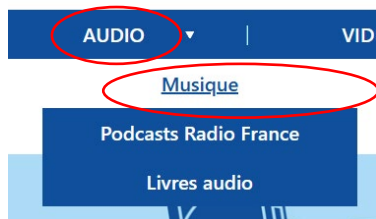

Tuto Médiathèque numérique de la Loire : écouter de la musique sur MusicMe

Écoutez de la musique en ligne et profitez de vos playlists hors ligne sur l'application !

L'accès est illimité.

Vous pouvez écouter soit sur le site de la MNL, soit dans l'application MusicMe.

- Écouter à partir du site de la MNL