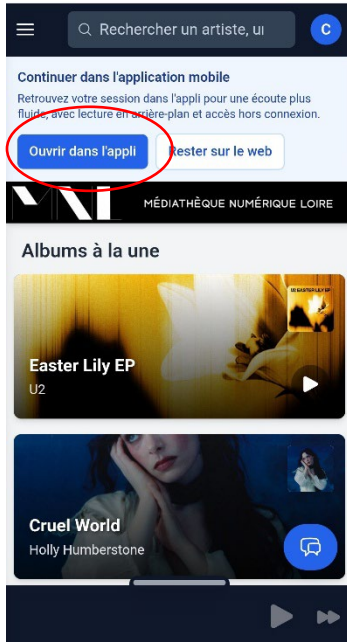

Quand vous cliquez sur « Ma musique », vous avez accès aux playlists que vous avez créées ; vous pouvez en créer. Vous pouvez aussi ajouter vos artistes ou albums préférés.

Retrouvez toutes les radios dans « Nos sélections » :

Avec l'assistant IA, créez une sélection à partir d'une thématique et créez une playlist :

- **Écouter à partir de l'application**

Connectez-vous sur le site de la MNL.

Dans l'onglet « Audio », « Musique », cliquez sur « Accès direct MusicMe ».

Dans MusicMe, cliquez sur « Ouvrir dans l'appli » :

Puis installez l'application :

Puis, à partir du site, cliquez sur « Ouvrir l'application » :

La redirection est automatique. La connexion sera possible directement *via* l'application les fois suivantes.