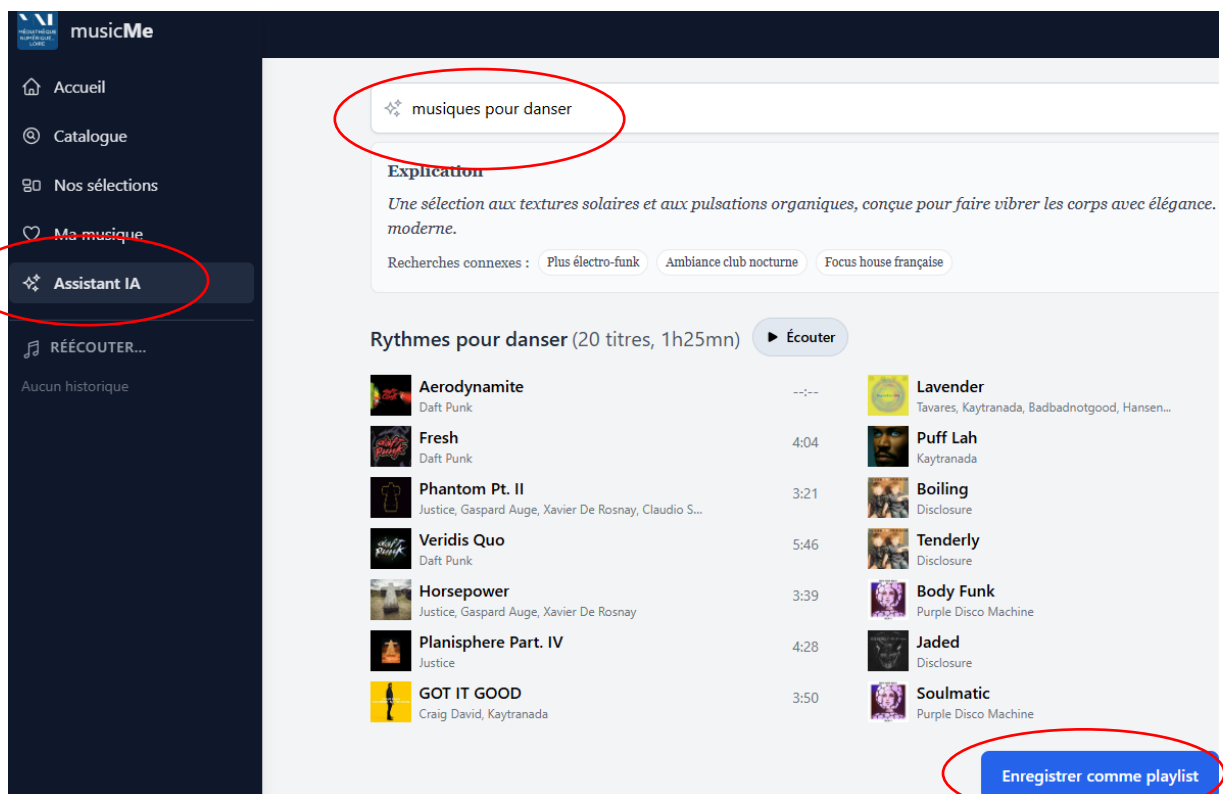

Genre n

- Ambianc
- Classiqu
- Country
- Electro, I
- Enfants
- Hard Roc
- Jazz, Blu

Cliquez sur la vignette de votre choix pour une redirection vers le site MusicMe.

OU depuis la page « Audio », cliquez sur « Accès direct MusicMe » :

Quand vous cliquez sur « Ma musique », vous avez accès aux playlists que vous avez créées ; vous pouvez en créer. Vous pouvez aussi ajouter vos artistes ou albums préférés.

Retrouvez toutes les radios dans « Nos sélections » :

Avec l'assistant IA, créez une sélection à partir d'une thématique et créez une playlist :

- **Écouter à partir de l'application**

Connectez-vous sur le site de la MNL.

Dans l'onglet « Audio », « Musique », cliquez sur « Accès direct MusicMe ».